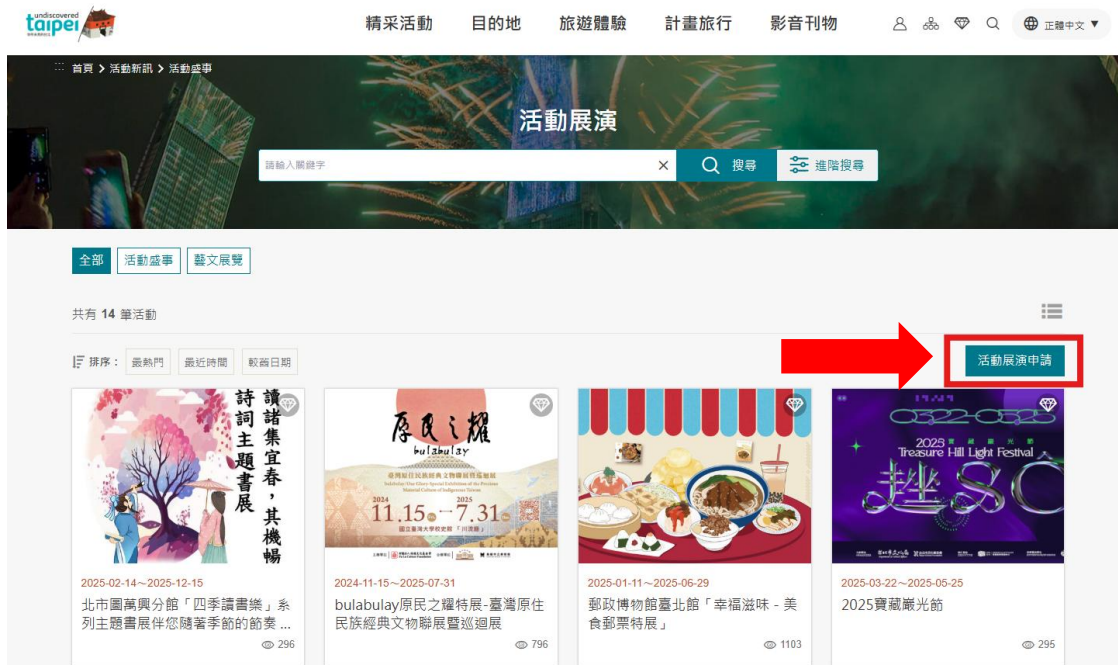

五、 活動展演申請流程

➤ 登入會員

【說明】進入臺北觀光旅遊網，網址：<https://www.travel.taipei/>

點選首頁右上角的**人物圖像**。

【說明】輸入完帳號密碼、驗證碼後，點選**登入**。

使用本站會員帳號系統登入

會員帳號 (必填)
會員帳號為email信箱

密碼 (必填)

此欄位為必填

驗證碼 (必填)
驗證碼   

登入

忘記密碼 加入會員

➤ 進入活動展演申請頁面

【說明】登入成功後，點選網頁上方精彩活動中的活動展演。

【說明】點選活動展演頁面右方活動展演申請鍵進入展覽活動上傳申請頁面。※請以電腦版瀏覽器進行操作，並登入會員
網址：<https://www.travel.taipei/event-application>

填入申請活動資訊