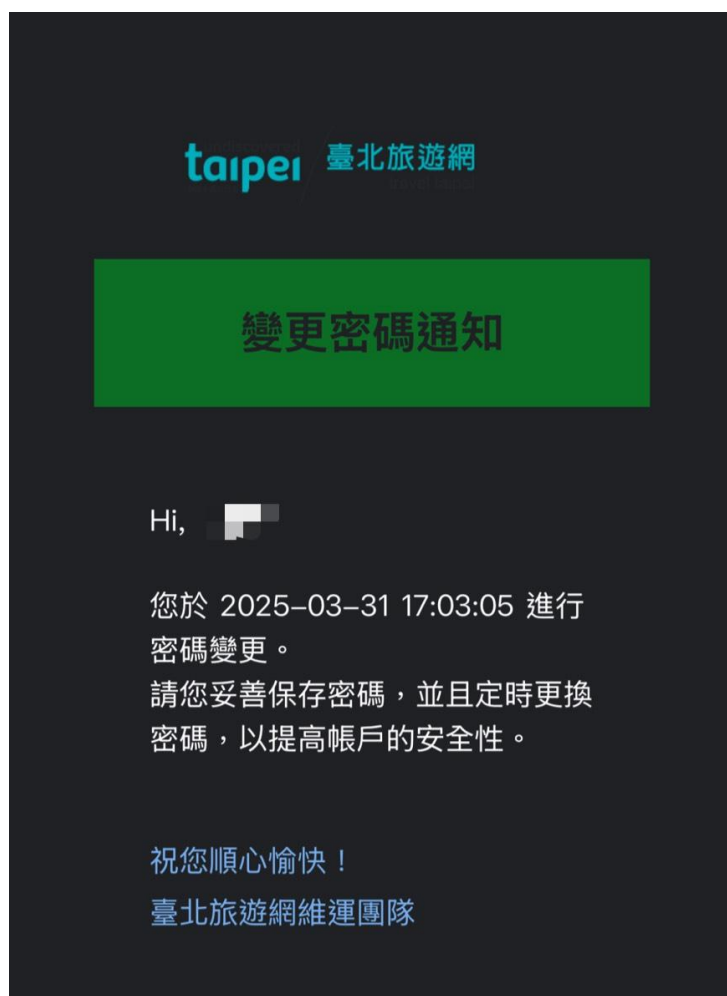

【說明】點選會員專區中**變更密碼**，輸入目前密碼、新密碼、確認新密碼，送出後即可。

首頁 > 會員專區

變更密碼

變更密碼前，請輸入『目前所使用的密碼』進行二次驗證。

請輸入目前設定的密碼

新密碼請直接輸入，至少6碼

再次輸入密碼確認

確認變更

服務條款
會員資料
活動編輯
我的收藏
變更密碼
登出

【說明】送出後可到自己的信箱收信確認，確保密碼變更已完成。