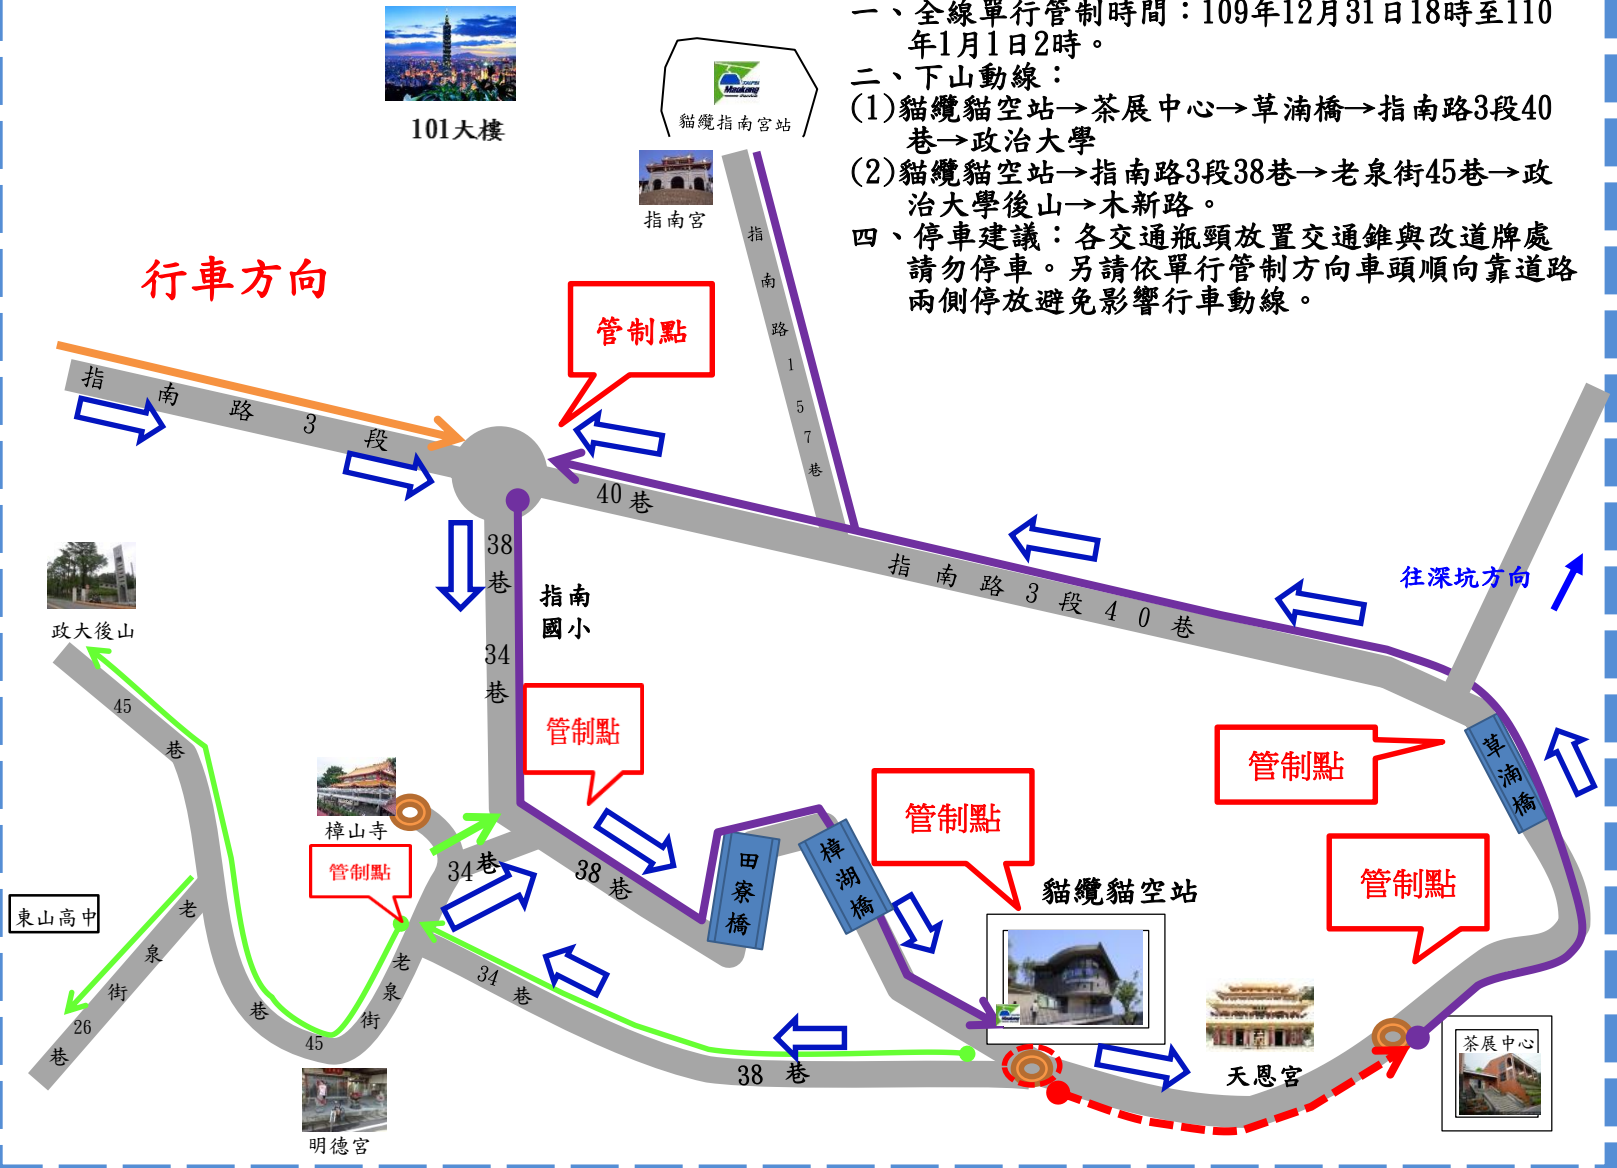

# 「臺北最HIGH新年城--2021年跨年晚會」貓空地區交通疏散示意圖

101大樓

貓纜指南宮站

指南宮

一、全線單行管制時間：109年12月31日18時至110年1月1日2時。

二、下山動線：

(1) 貓纜貓空站→茶展中心→草湳橋→指南路3段40巷→政治大學

(2) 貓纜貓空站→指南路3段38巷→老泉街45巷→政治大學後山→木新路。

四、停車建議：各交通瓶頸放置交通錐與改道牌處請勿停車。另請依單行管制方向車頭順向靠道路兩側停放避免影響行車動線。

行車方向

往深坑方向

管制點

管制點

管制點

管制點

管制點

管制點

茶展中心

天恩宮

貓纜貓空站

田寮橋

樟湖橋

樟山寺

指南國小

政大後山

東山高中

明德宮